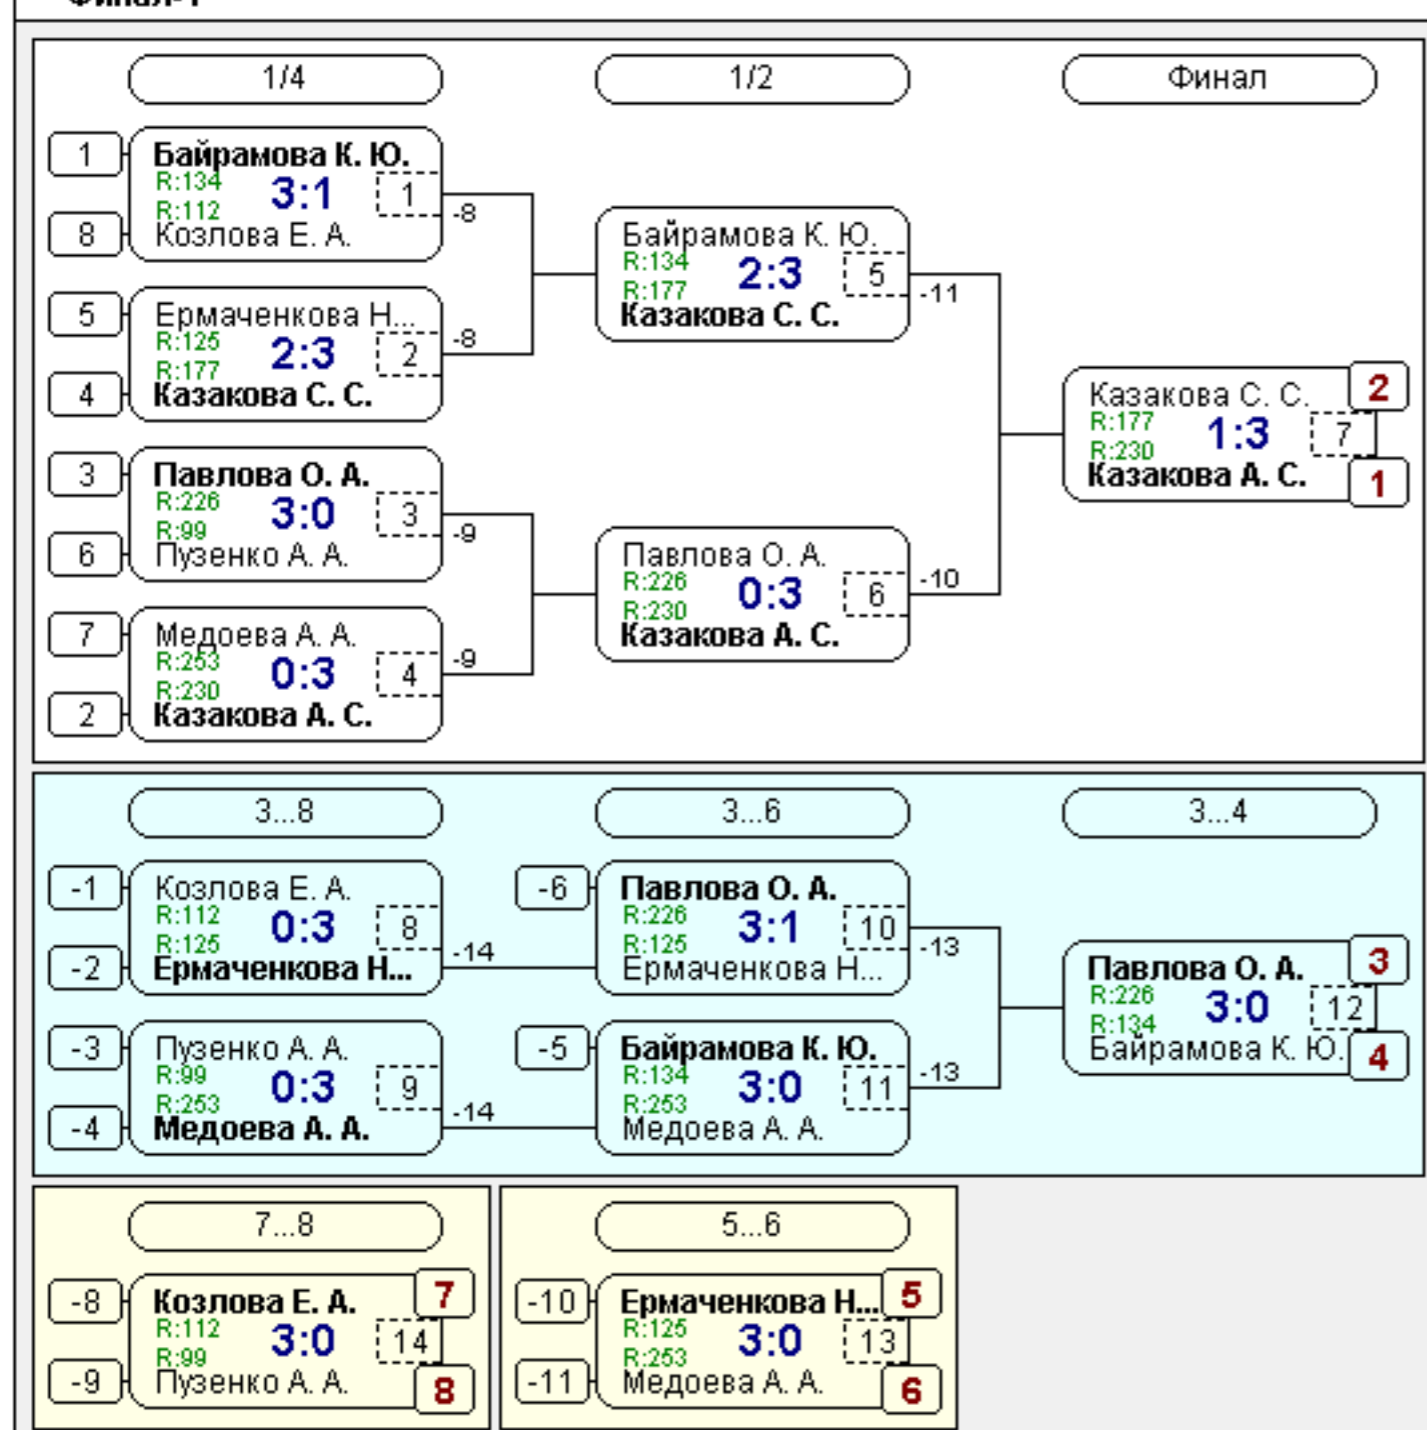

Группа-2

№	Участник	1	2	3	4	5	Игры	Сеты	О.	М.
1	Казакова А. С. Смоленская обл., С... 230		3:1 2	3:0 2	3:0 2	3:0 2	4,4:0	12:1	8	1
2	Козлова Е. А. Смоленская обл., С... 112	1:3 1		3:2 2	3:0 2	3:0 2	4,3:1	10:5	7	2
3	Дудаева С. В. Смоленская обл., С... 72	0:3 1	2:3 1		3:0 2	3:0 2	4,2:2	8:6	6	3
4	Григорьева А. В. Смоленская обл., С... 38	0:3 1	0:3 1	0:3 1		3:0 2	4,1:3	3:9	5	4
5	Иванова В. А. Смоленская обл., Е... 22	0:3 1	0:3 1	0:3 1	0:3 1		4,0:4	0:12	4	5

Группа-3

№	Участник	1	2	3	4	5	Игры	Сеты	О.	М.
1	Павлова О. А. Смоленская обл., С... 226		3:1 2	3:2 2	3:0 2	3:0 2	4,4:0	12:3	8	1
2	Ермаченкова Н. А. Смоленская обл., С... 125	1:3 1		3:2 2	3:1 2	3:0 2	4,3:1	10:6	7	2
3	Тищенко М. К. Смоленская обл., С... 65	2:3 1	2:3 1		1:3 1	3:0 2	4,1:3	8:9	5	4
4	Ермакова В. П. Смоленская обл., В... 47	0:3 1	1:3 1	3:1 2		3:0 2	4,2:2	7:7	6	3
5	Мальянова Е. С. Смоленская обл., Е... 21	0:3 1	0:3 1	0:3 1	0:3 1		4,0:4	0:12	4	5

Группа-4

№	Участник	1	2	3	4	5	Игры	Сеты	О.	М.
1	Казакова С. С. Смоленская обл., С... 177		3:0 2	3:0 2	3:0 2	3:0 2	4,4:0	12:0	8	1
2	Пузенко А. А. Смоленская обл., С... 99	0:3 1		3:0 2	3:0 2	3:0 2	4,3:1	9:3	7	2
3	Иванова Л. В. Смоленская обл., С... 61	0:3 1	0:3 1		1:3 1	3:0 2	4,1:3	4:9	5	4
4	Кудряшова А. А. Смоленская обл., С... 48	0:3 1	0:3 1	3:1 2		3:1 2	4,2:2	6:8	6	3
5	Шамайко В. В. Смоленская обл., С... 11	0:3 1	0:3 1	0:3 1	1:3 1		4,0:4	1:12	4	5

Финал-1