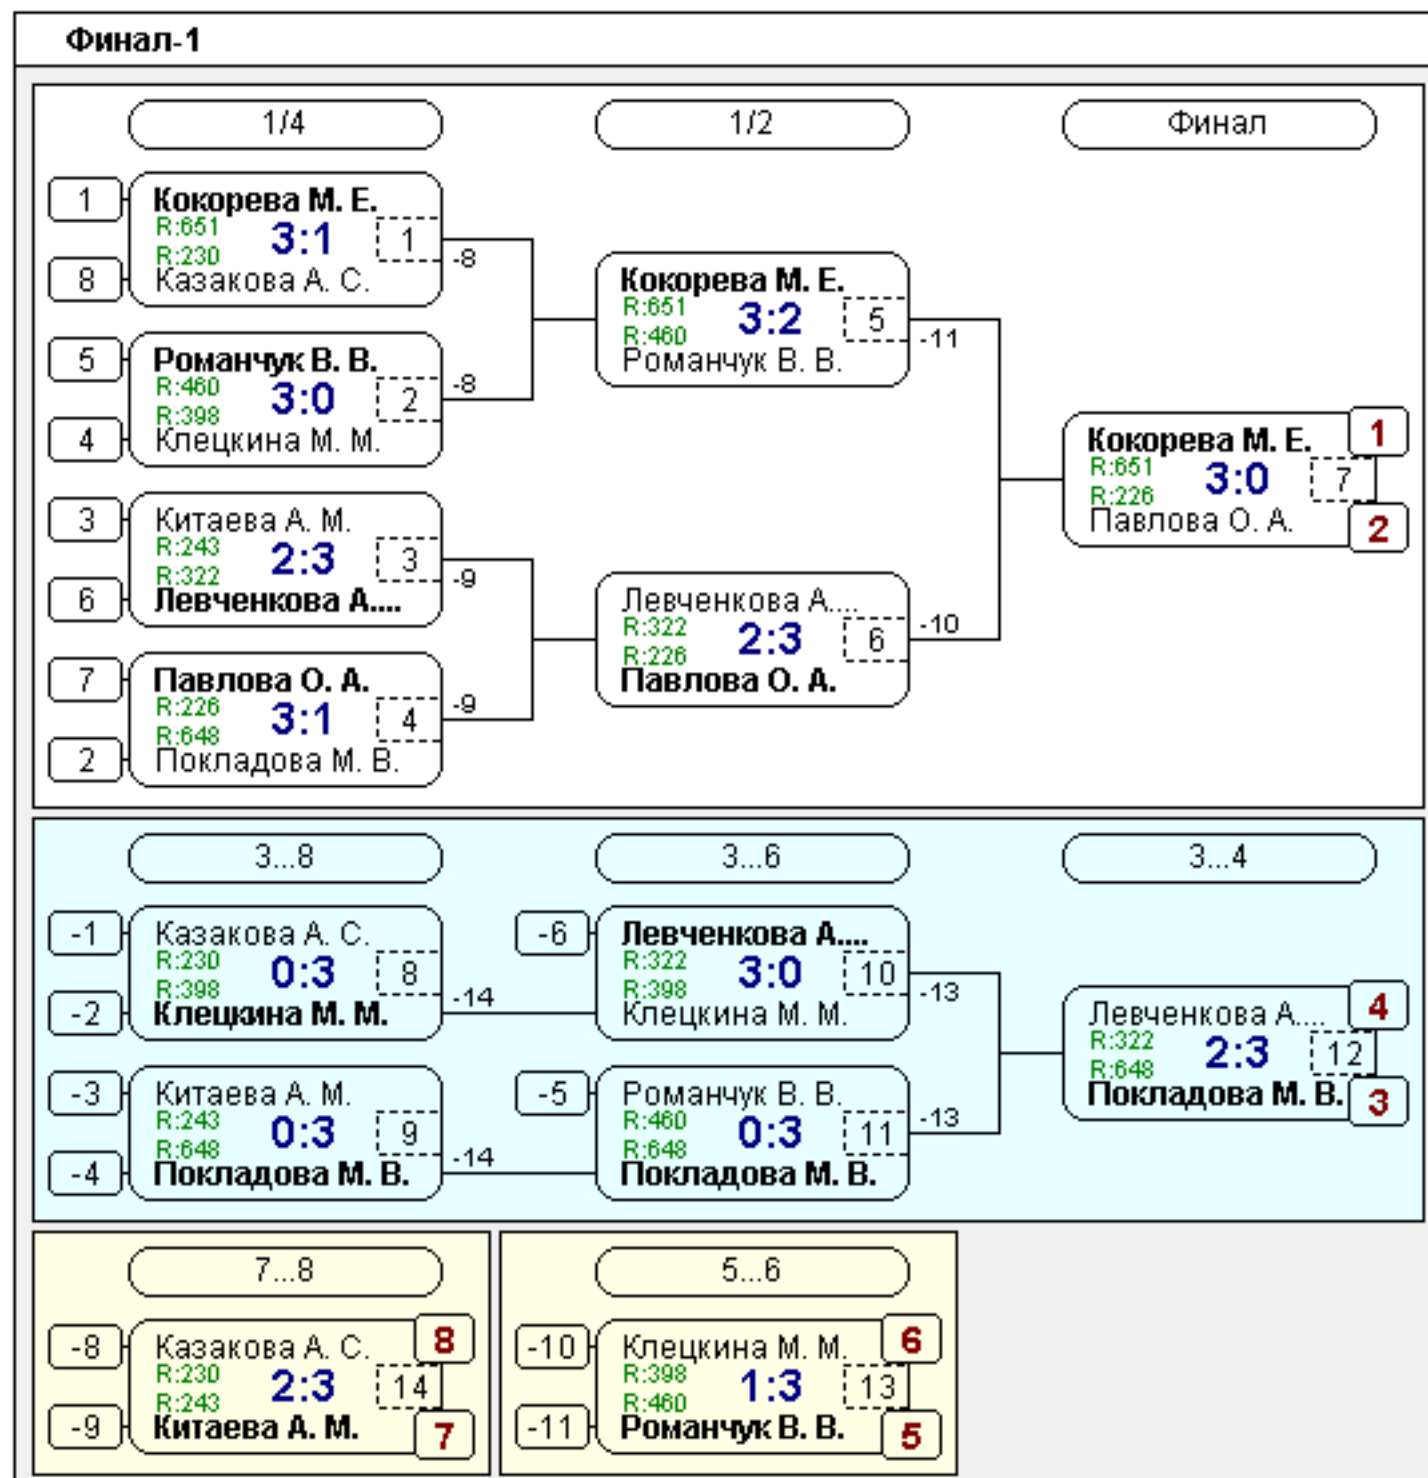

Группа-1

№	Участник	1	2	3	Игры	Сеты	О.	М.
1	Кокорева М. Е. Смоленская обл., С... 651		3:0 / 2	3:0 / 2	2,2:0	6:0	4	1
2	Павлова О. А. Смоленская обл., С... 226	0:3 / 1		3:1 / 2	2,1:1	3:4	3	2
3	Казакова С. С. Смоленская обл., С... 177	0:3 / 1	1:3 / 1		2,0:2	1:6	2	3

Группа-2

№	Участник	1	2	3	Игры	Сеты	О.	М.
1	Покладова М. В. Смоленская обл., С... 648		3:2 / 2	3:1 / 2	2,2:0	6:3	4	1
2	Казакова А. С. Смоленская обл., С... 230	2:3 / 1		3:0 / 2	2,1:1	5:3	3	2
3	Егоренкова А. К. Смоленская обл., Д... 157	1:3 / 1	0:3 / 1		2,0:2	1:6	2	3

Группа-3

№	Участник	1	2	3	Игры	Сеты	О.	М.
1	Романчук В. В. Смоленская обл., С... 460		0:3 / 1	3:0 / 2	2,1:1	3:3	3	2
2	Китаева А. М. Смоленская обл., С... 243	3:0 / 2		3:0 / 2	2,2:0	6:0	4	1
3	Ермаченкова Н. А. Смоленская обл., С... 125	0:3 / 1	0:3 / 1		2,0:2	0:6	2	3

Группа-4

№	Участник	1	2	3	Игры	Сеты	О.	М.
1	Клецкина М. М. Смоленская обл., С... 398		3:2 / 2	3:0 / 2	2,2:0	6:2	4	1
2	Левченкова А. Ю. Смоленская обл., С... 322	2:3 / 1		3:0 / 2	2,1:1	5:3	3	2
3	Пузенко А. А. Смоленская обл., С... 99	0:3 / 1	0:3 / 1		2,0:2	0:6	2	3

Финал-2

№	Участник	1	2	3	4	Игры	Сеты	О.	М.
1	Казакова С. С. Смоленская обл., С... 177		3:2 / 2	3:0 / 2	3:0 / 2	3,3:0	9:2	6	1
2	Егоренкова А. К. Смоленская обл., Д... 157	2:3 / 1		0:3 / 1	3:0 / 2	3,1:2	5:6	4	3
3	Ермаченкова Н. А. Смоленская обл., С... 125	0:3 / 1	3:0 / 2		3:2 / 2	3,2:1	6:5	5	2
4	Пузенко А. А. Смоленская обл., С... 99	0:3 / 1	0:3 / 1	2:3 / 1		3,0:3	2:9	3	4