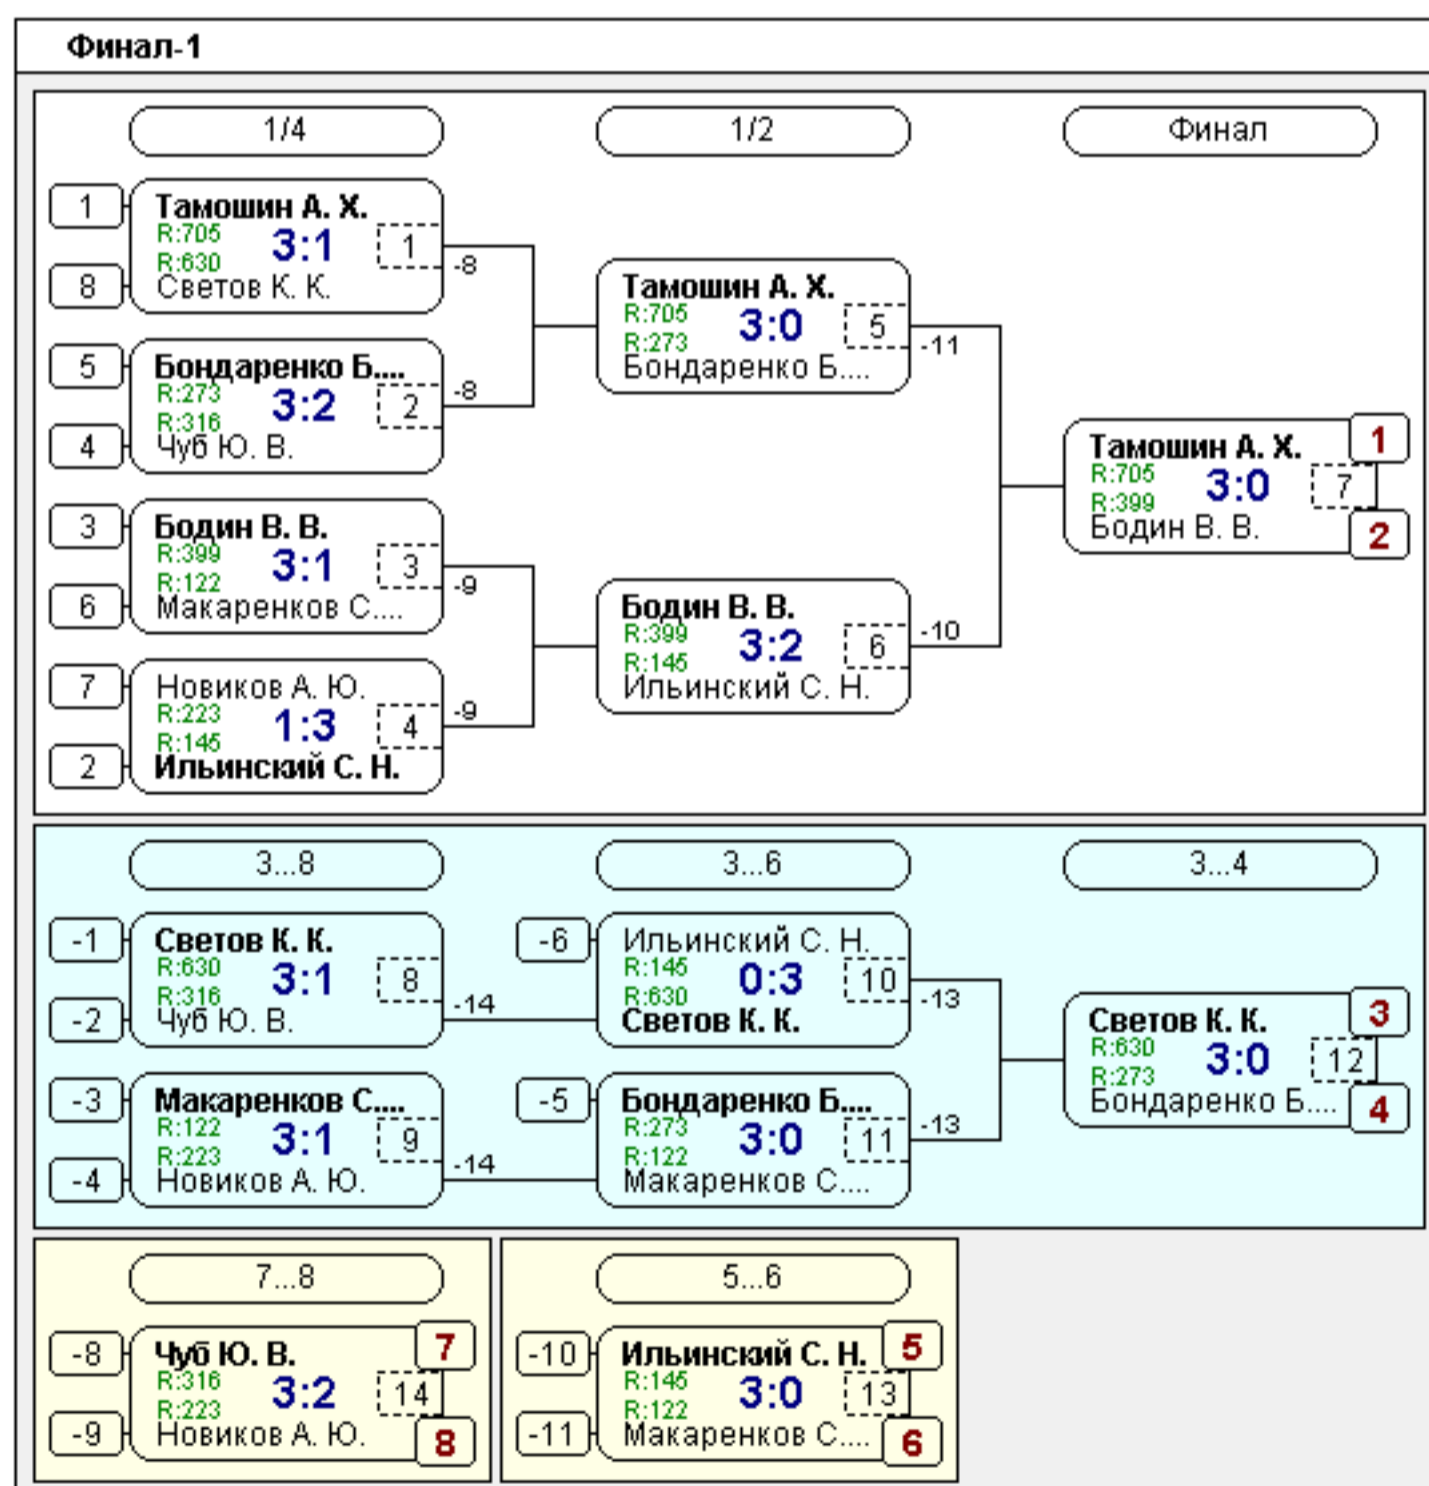

Группа-1

№	Участник	1	2	3	Игры	Сеты	О.	М.
1	Тамошин А. Х. --, п.Дубна 705		3:0 2	3:1 2	2,2:0	6:1	4	1
2	Новиков А. Ю. Смоленская обл., С... 223	0:3 1		3:0 2	2,1:1	3:3	3	2
3	Васильев С. И. Смоленская обл., С... 141	1:3 1	0:3 1		2,0:2	1:6	2	3

Группа-2

№	Участник	1	2	3	Игры	Сеты	О.	М.
1	Светов К. К. Брянская обл., Бран... 630		3:0 2	2:3 1	2,1:1	5:3	3	2
2	Клименко И. Г. Смоленская обл., С... 231	0:3 1		0:3 1	2,0:2	0:6	2	3
3	Ильинский С. Н. Смоленская обл., С... 145	3:2 2	3:0 2		2,2:0	6:2	4	1

Группа-3

№	Участник	1	2	3	Игры	Сеты	О.	М.
1	Бодин В. В. Смоленская обл., С... 399		3:0 2	3:0 2	2,2:0	6:0	4	1
2	Бондаренко Б. Г. Смоленская обл., С... 273	0:3 1		3:1 2	2,1:1	3:4	3	2
3	Симонов А. Г. Смоленская обл., Га... 160	0:3 1	1:3 1		2,0:2	1:6	2	3

Группа-4

№	Участник	1	2	3	4	Игры	Сеты	О.	М.
1	Чуб Ю. В. Смоленская обл., Га... 316		3:0 2	3:0 2	3:0 2	3,3:0	9:0	6	1
2	Соболев О. А. Брянск 315	0:3 1		0:3 1	3:0 2	3,1:2	3:6	4	3
3	Макаренков С. А. Смоленская обл., С... 122	0:3 1	3:0 2		3:2 2	3,2:1	6:5	5	2
4	Карпенко В. М. Смоленская обл., В... 48	0:3 1	0:3 1	2:3 1		3,0:3	2:9	3	4

Финал-2

№	Участник	1	2	3	4	5	Игры	Сеты	О.	М.
1	Васильев С. И. Смоленская обл., С... 141		0:3 1	3:1 2	3:0 2	3:1 2	4,3:1	9:5	7	2
2	Клименко И. Г. Смоленская обл., С... 231	3:0 2		3:2 2	3:0 2	3:0 2	4,4:0	12:2	8	1
3	Симонов А. Г. Смоленская обл., Га... 160	1:3 1	2:3 1		3:2 2	3:0 2	4,2:2	9:8	6	3
4	Соболев О. А. Брянск 315	0:3 1	0:3 1	2:3 1		3:0 2	3,0:3	2:9	5	4
5	Карпенко В. М. Смоленская обл., В... 48	1:3 1	0:3 1	0:3 1	0:3 1		3,0:3	1:9	4	5