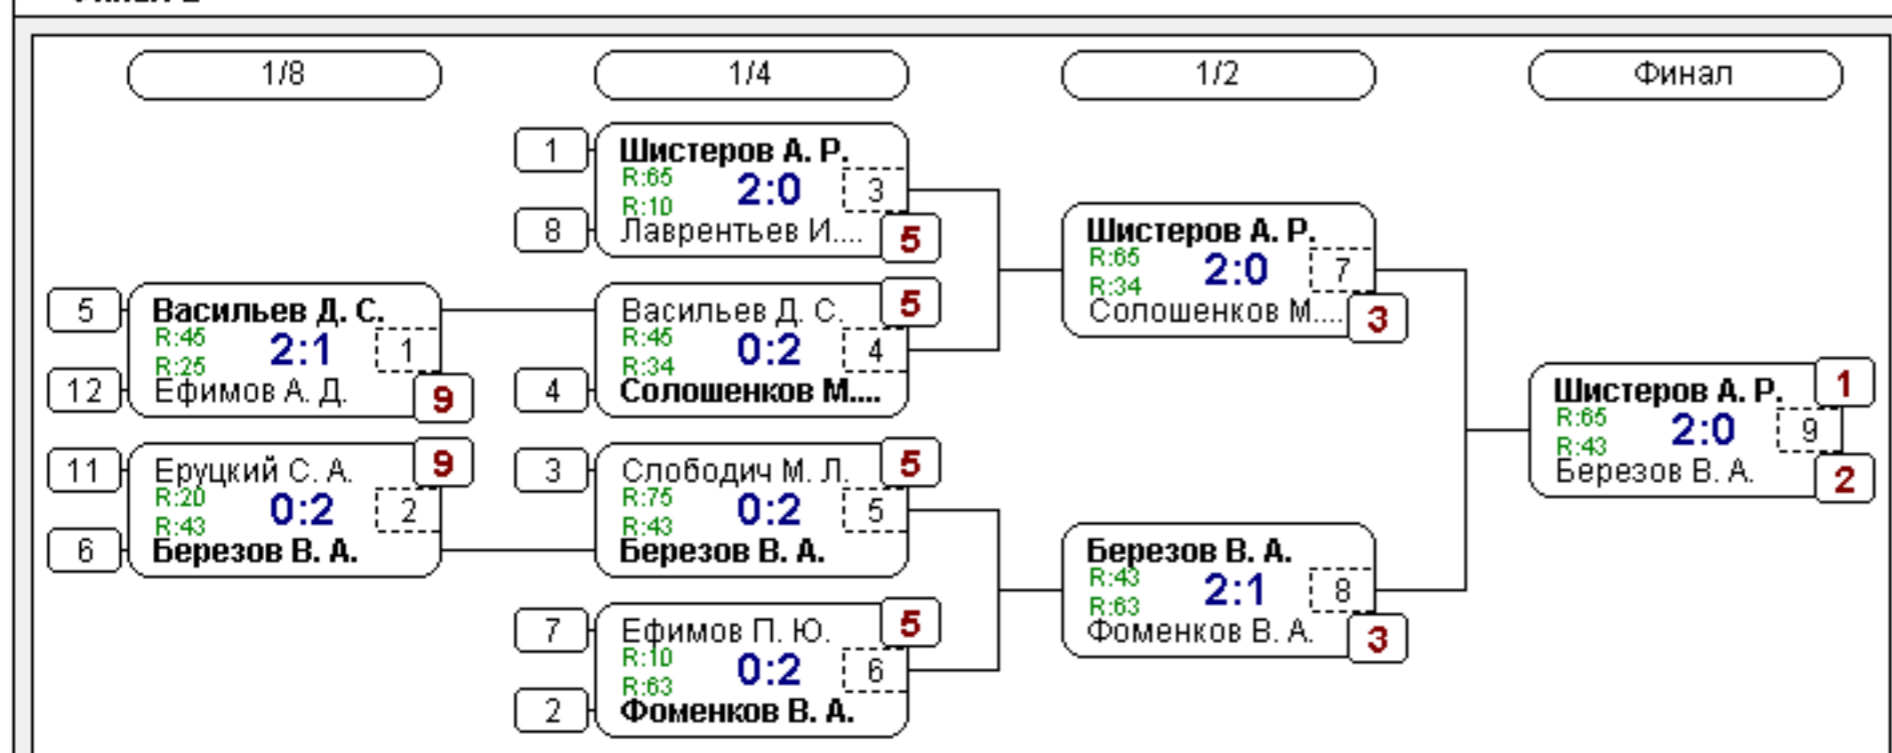

Турнир	Смоленск. Межрегиональный турнир памяти А.Т. Твардовского, юноши 2006-2009.
Дата	26.03.2022
Место проведения	Смоленск, пр.Гагарина, д.23
Организатор / судья	

№	Участник	Город	Год рожд.	Рейтинг	Дельта	Место
1	Березов Владимир Александрович	Смоленская обл., Ельня	2006	42.98	3.89	10
2	Береснев Борислав Александрович	Смоленская обл., Смоленск	2006	78.17	6.33	5
3	Берлинский Кирилл Романович	Смоленская обл., Смоленск	2008	69.26	5.01	6
4	Васильев Дмитрий Станиславович	Смоленская обл., Смоленск	2009	44.65	1.97	13
5	Голубев Сергей Германович	Смоленская обл., Смоленск	2009	74.88	4.47	7
6	Еруцкий Степан Александрович	--	2009	20.00	-2.87	17
7	Ефимов Андрей Дмитриевич	Смоленская обл., Смоленск	2009	25.15	-3.14	17
8	Ефимов Павел Юрьевич	Смоленская обл., Смоленск	2009	10.39	0.90	13
9	Иванов Никита Алексеевич	Смоленская обл., Вязьма	2007	170.56	1.19	3
10	Кошкин Денис Игоревич	Смоленская обл., Вязьма	2006	186.19	-2.76	4
11	Лаврентьев Иван Андреевич	Смоленская обл., Смоленск	2009	9.61	0.99	13
12	Левинцов Данил Романович	Смоленская обл., Смоленск	2006	125.79	9.25	1
13	Новиков Владислав Евгеньевич	Смоленская обл., Смоленск	2009	231.45	-2.06	2
14	Слободич Мирослав Леонидович	Смоленская обл., Смоленск	2009	75.12	-1.58	13
15	Солошенко Михаил Егорович	Смоленская обл., Смоленск	2009	34.25	3.04	11
16	Фоменков Вадим Алексеевич	Смоленская обл., Смоленск	2009	62.69	1.01	11
17	Шайтаров Вячеслав Павлович	Смоленская обл., Смоленск	2007	29.86	0.08	8
18	Шистеров Алексей Романович	Смоленская обл., Смоленск	2007	64.84	4.96	9

Группа-1