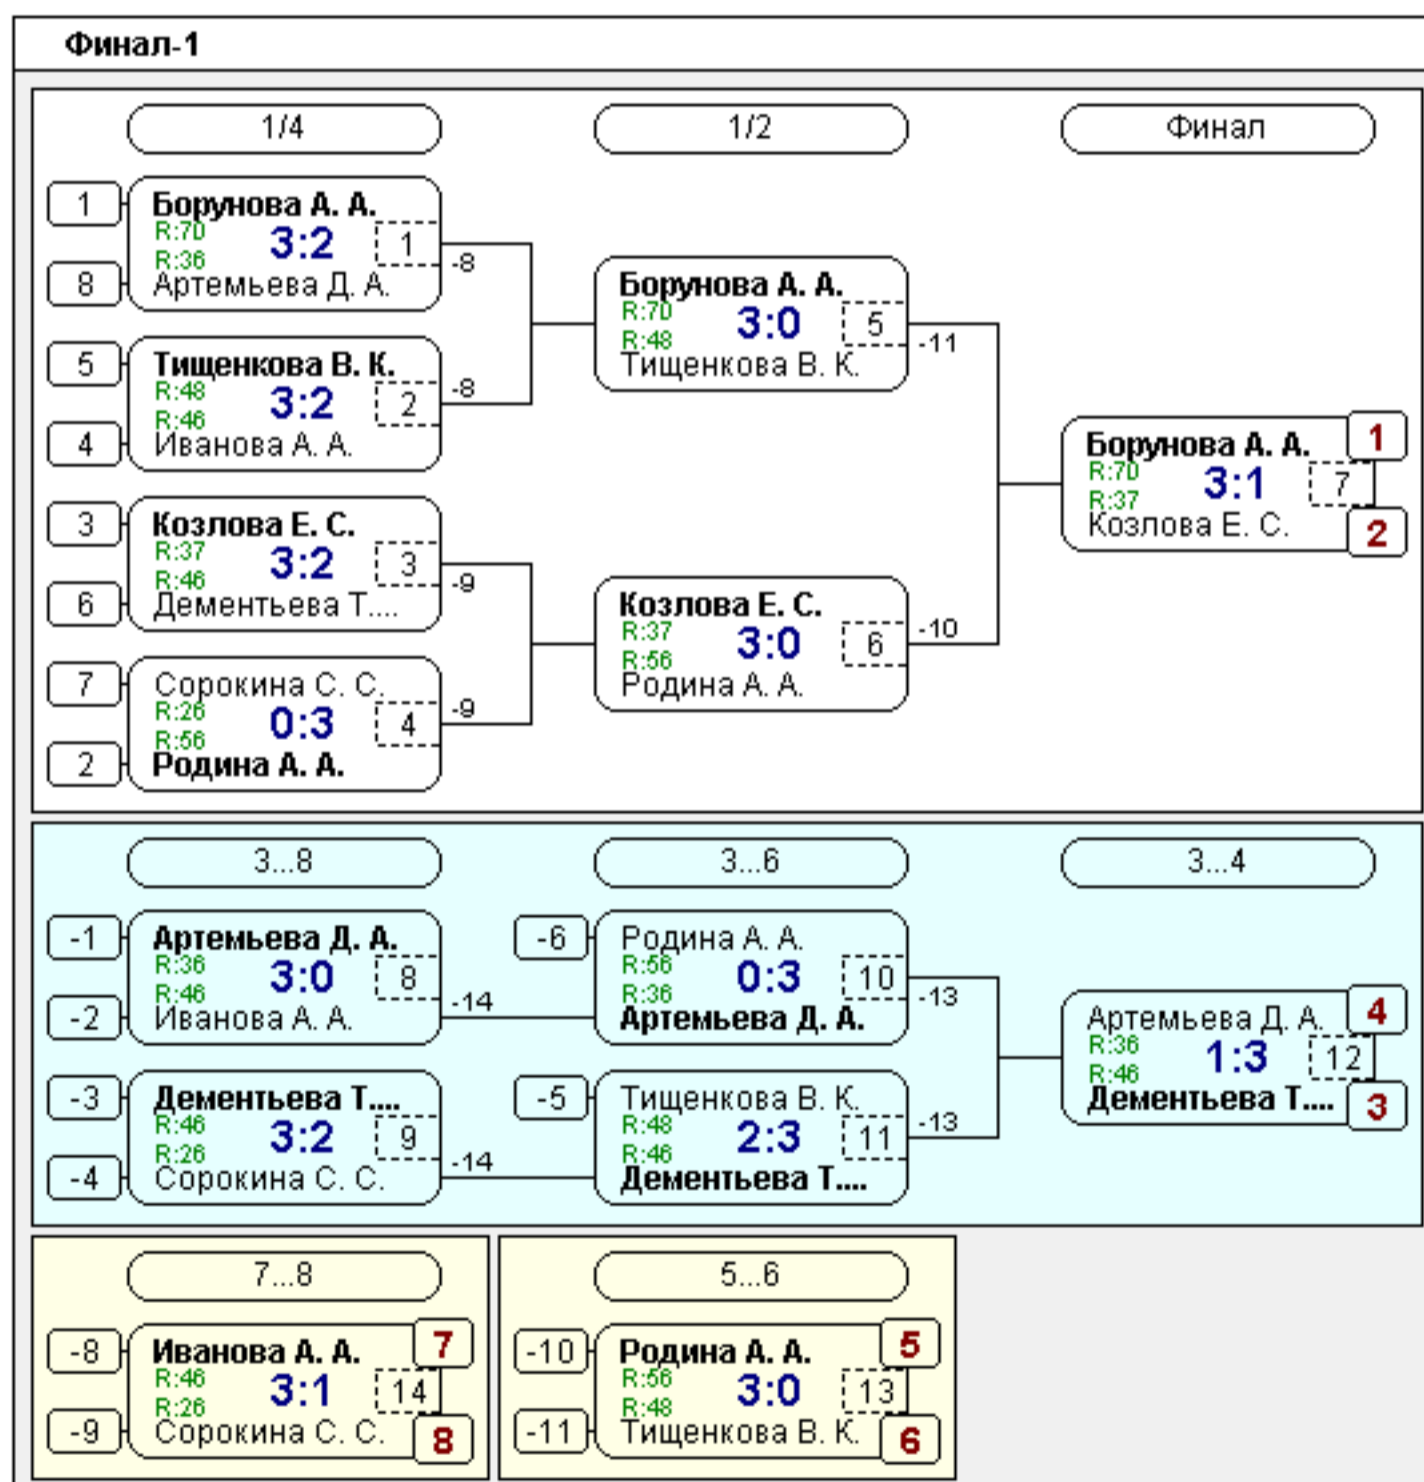

Группа-1

№	Участник	1	2	3	Игры	Сеты	О.	М.
1	Борунова А. А. Смоленская обл., С...		3:0 2	3:0 2	2,2:0	6:0	4	1
2	Сорокина С. С. Смоленская обл., С...	0:3 1		3:0 2	2,1:1	3:3	3	2
3	Чинкова Е. А. Смоленская обл., С...	0:3 1	0:3 1		2,0:2	0:6	2	3

Группа-2

№	Участник	1	2	3	4	Игры	Сеты	О.	М.
1	Родина А. А. Смоленская обл., С...		3:0 2	3:0 2	3:0 2	3,3:0	9:0	6	1
2	Артемьева Д. А. Смоленская обл., С...	0:3 1		3:1 2	3:0 2	3,2:1	6:4	5	2
3	Юрицына А. Р. Смоленская обл., С...	0:3 1	1:3 1		3:0 2	3,1:2	4:6	4	3
4	Василькова Д. Д. Смоленская обл., С...	0:3 1	0:3 1	0:3 1		3,0:3	0:9	3	4

Группа-3

№	Участник	1	2	3	4	Игры	Сеты	О.	М.
1	Тищенко В. К. Смоленская обл., С...		2:3 1	3:0 2	3:1 2	3,2:1	8:4	5	2
2	Козлова Е. С. Смоленская обл., В...	3:2 2		3:0 2	3:1 2	3,3:0	9:3	6	1
3	Кизунова С. М. Смоленская обл., Е...	0:3 1	0:3 1		1:3 1	3,0:3	1:9	3	4
4	Шелевская У. А. Смоленская обл., С...	1:3 1	1:3 1	3:1 2		3,1:2	5:7	4	3

Группа-4

№	Участник	1	2	3	4	Игры	Сеты	О.	М.
1	Иванова А. А. Смоленская обл., Е...		3:2 2	3:1 2	3:0 2	3,3:0	9:3	6	1
2	Дементьева Т. И. Смоленская обл., С...	2:3 1		3:2 2	3:0 2	3,2:1	8:5	5	2
3	Анищенкова М. А. Смоленская обл., С...	1:3 1	2:3 1		3:0 2	3,1:2	6:6	4	3
4	Мартынова М. И. Смоленская обл., С...	0:3 1	0:3 1	0:3 1		3,0:3	0:9	3	4