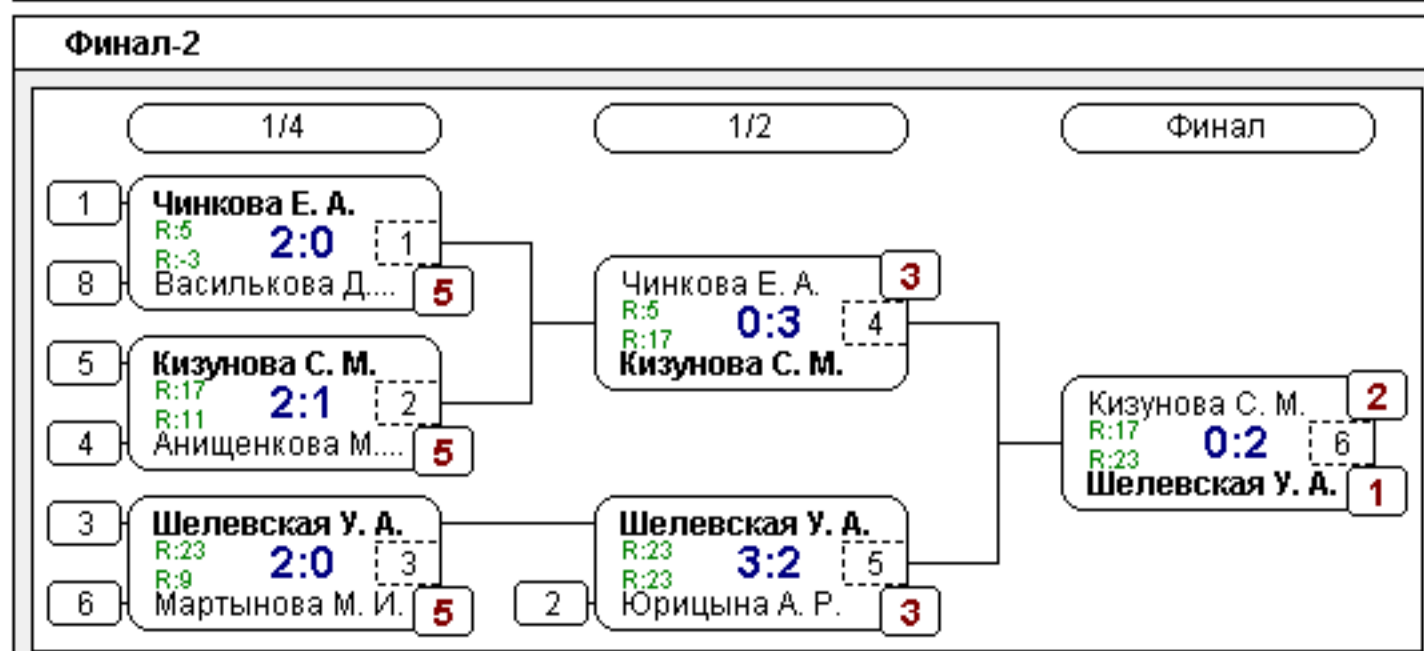

Группа-1

№	Участник	1	2	3	Игры	Сеты	О.	М.
1	Борунова А. А. Смоленская обл., С...		3:0 2	3:0 2	2,2:0	6:0	4	1
2	Сорокина С. С. Смоленская обл., С...	0:3 1		3:0 2	2,1:1	3:3	3	2
3	Чинкова Е. А. Смоленская обл., С...	0:3 1	0:3 1		2,0:2	0:6	2	3

Группа-2

№	Участник	1	2	3	4	Игры	Сеты	О.	М.
1	Родина А. А. Смоленская обл., С...		3:0 2	3:0 2	3:0 2	3,3:0	9:0	6	1
2	Артемьева Д. А. Смоленская обл., С...	0:3 1		3:1 2	3:0 2	3,2:1	6:4	5	2
3	Юрицына А. Р. Смоленская обл., С...	0:3 1	1:3 1		3:0 2	3,1:2	4:6	4	3
4	Василькова Д. Д. Смоленская обл., С...	0:3 1	0:3 1	0:3 1		3,0:3	0:9	3	4

Группа-3

№	Участник	1	2	3	4	Игры	Сеты	О.	М.
1	Тищенко В. К. Смоленская обл., С...		2:3 1	3:0 2	3:1 2	3,2:1	8:4	5	2
2	Козлова Е. С. Смоленская обл., В...	3:2 2		3:0 2	3:1 2	3,3:0	9:3	6	1
3	Кизунова С. М. Смоленская обл., Е...	0:3 1	0:3 1		1:3 1	3,0:3	1:9	3	4
4	Шелевская У. А. Смоленская обл., С...	1:3 1	1:3 1	3:1 2		3,1:2	5:7	4	3

Группа-4

№	Участник	1	2	3	4	Игры	Сеты	О.	М.
1	Иванова А. А. Смоленская обл., Е...		3:2 2	3:1 2	3:0 2	3,3:0	9:3	6	1
2	Дементьева Т. И. Смоленская обл., С...	2:3 1		3:2 2	3:0 2	3,2:1	8:5	5	2
3	Анищенкова М. А. Смоленская обл., С...	1:3 1	2:3 1		3:0 2	3,1:2	6:6	4	3
4	Мартынова М. И. Смоленская обл., С...	0:3 1	0:3 1	0:3 1		3,0:3	0:9	3	4