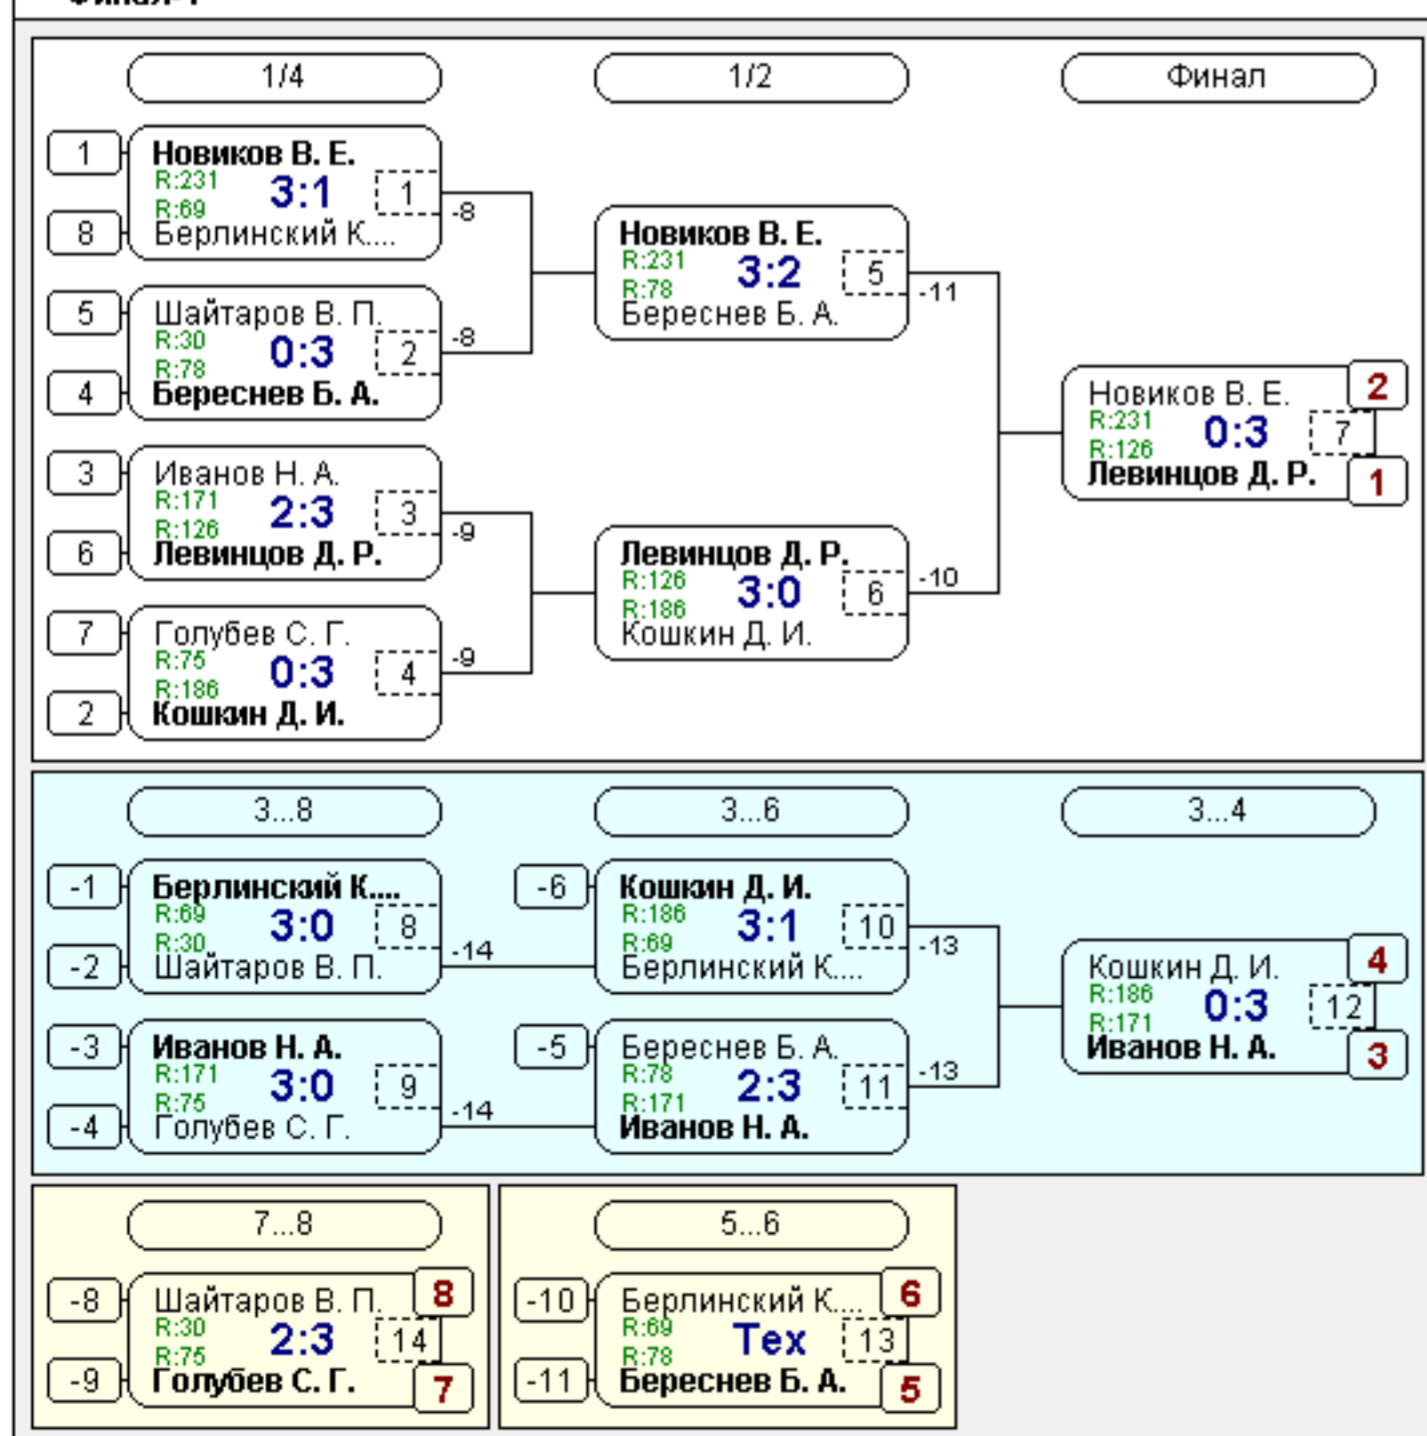

Группа-1

№	Участник	1	2	3	4	5	Игры	Сеты	О.	М.
1	Новиков В. Е. Смоленская обл., С...		3:0 2	3:1 2	3:0 2	3:0 2	4,4:0	12:1	8	1
2	Голубев С. Г. Смоленская обл., С...	0:3 1		3:2 2	3:0 2	3:0 2	4,3:1	9:5	7	2
3	Шистеров А. Р. Смоленская обл., С...	1:3 1	2:3 1		3:0 2	3:0 2	4,2:2	9:6	6	3
4	Еруцкий С. А. ..	0:3 1	0:3 1	0:3 1		0:3 1	4,0:4	0:12	4	5
5	Ефимов П. Ю. Смоленская обл., С...	0:3 1	0:3 1	0:3 1	3:0 2		4,1:3	3:9	5	4

Группа-2

№	Участник	1	2	3	4	5	Игры	Сеты	О.	М.
1	Кошкин Д. И. Смоленская обл., В...		3:0 2	3:0 2	3:0 2	3:0 2	4,4:0	12:0	8	1
2	Берлинский К. Р. Смоленская обл., С...	0:3 1		3:0 2	3:0 2	3:0 2	4,3:1	9:3	7	2
3	Фоменков В. А. Смоленская обл., С...	0:3 1	0:3 1		3:1 2	3:0 2	4,2:2	6:7	6	3
4	Ефимов А. Д. Смоленская обл., С...	0:3 1	0:3 1	1:3 1		0:3 1	4,0:4	1:12	4	5
5	Лаврентьев И. А. Смоленская обл., С...	0:3 1	0:3 1	0:3 1	3:0 2		4,1:3	3:9	5	4

Группа-3

№	Участник	1	2	3	4	Игры	Сеты	О.	М.
1	Иванов Н. А. Смоленская обл., В...		3:0 2	3:0 2	3:0 2	3,3:0	9:0	6	1
2	Слободич М. Л. Смоленская обл., С...	0:3 1		0:3 1	3:0 2	3,1:2	3:6	4	3
3	Васильев Д. С. Смоленская обл., С...	0:3 1	3:0 2		0:3 1	3,1:2	3:6	4	4
4	Шайтаров В. П. Смоленская обл., С...	0:3 1	0:3 1	3:0 2		3,1:2	3:6	4	2

Группа-4

№	Участник	1	2	3	4	Игры	Сеты	О.	М.
1	Левинцов Д. Р. Смоленская обл., С...		0:3 1	3:1 2	3:0 2	3,2:1	6:4	5	2
2	Береснев Б. А. Смоленская обл., С...	3:0 2		3:0 2	3:0 2	3,3:0	9:0	6	1
3	Березов В. А. Смоленская обл., Е...	1:3 1	0:3 1		2:3 1	3,0:3	3:9	3	4
4	Солошенко М. Е. Смоленская обл., С...	0:3 1	0:3 1	3:2 2		3,1:2	3:8	4	3

Финал-1