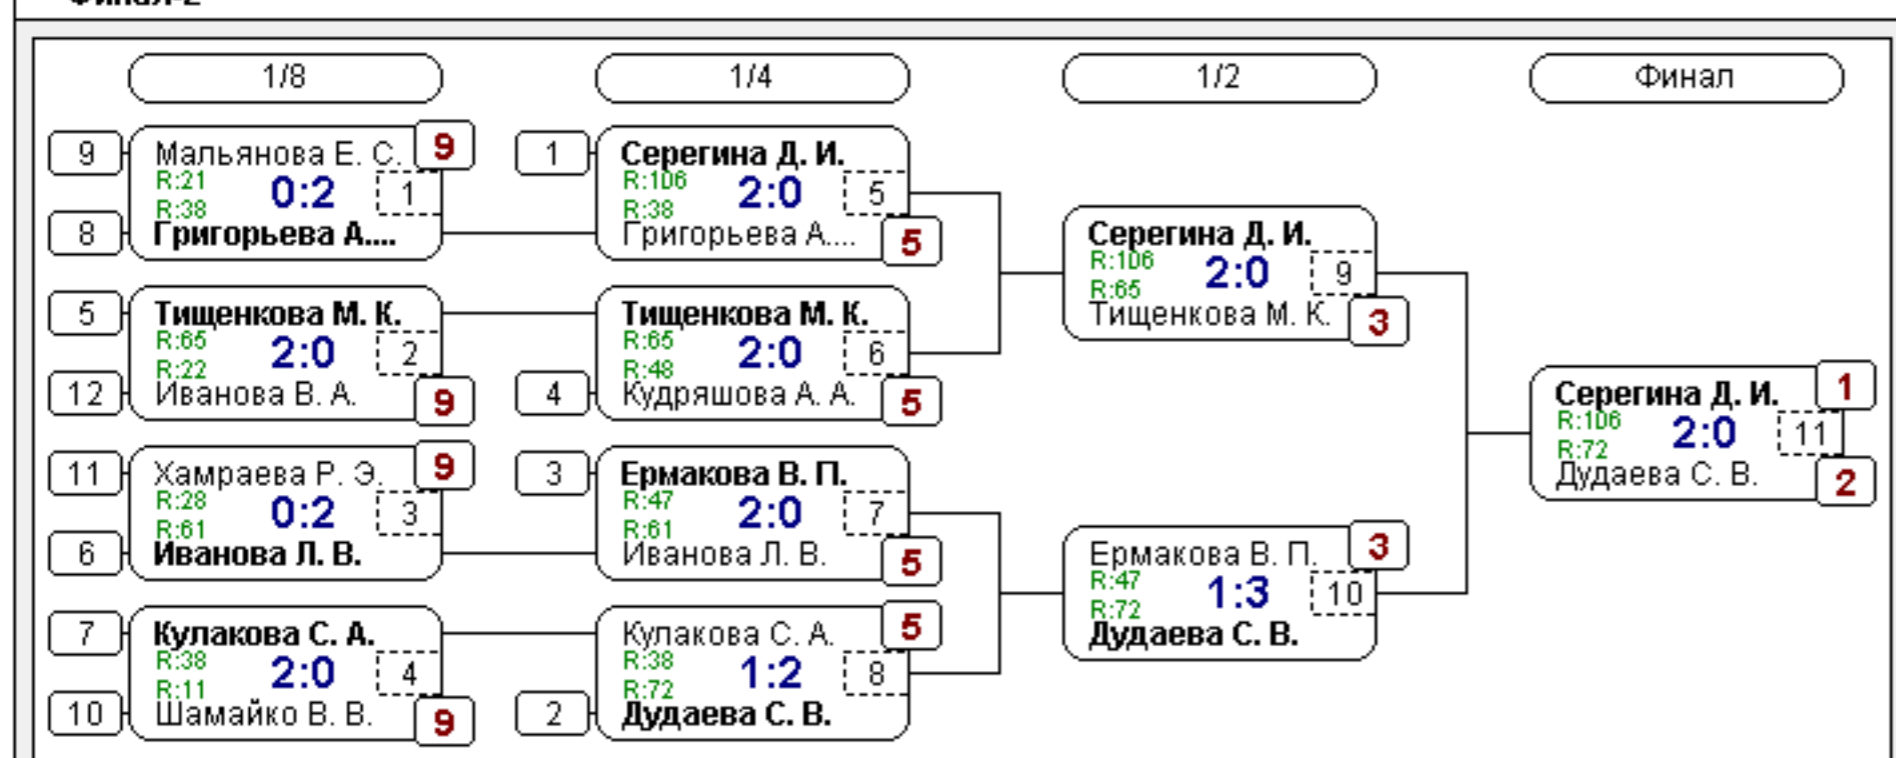

Турнир	Смоленск. Межрегиональный турнир памяти А.Т. Твардовского, девушки 2006-2009.
Дата	26.03.2022
Место проведения	Смоленск, пр.Гагарина, д.23
Организатор / судья	

№	Участник	Город	Год рожд.	Рейтинг	Дельта	Место
1	Байрамова Камилла Юрьевна	Смоленская обл., Смоленск	2008	134.43	11.10	4
2	Григорьева Анастасия Викторона	Смоленская обл., Смоленск	2009	37.98	2.10	13
3	Дудаева Софья Викторовна	Смоленская обл., Смоленск	2009	72.21	3.85	10
4	Ермакова Вероника Павловна	Смоленская обл., Вязьма	2006	46.94	5.16	11
5	Ермаченкова Надежда Алексеевна	Смоленская обл., Смоленск	2008	124.78	7.07	5
6	Иванова Вероника Александровна	Смоленская обл., Ельня	2008	21.92	-2.01	17
7	Иванова Любовь Владимировна	Смоленская обл., Смоленск	2008	61.09	-0.57	13
8	Казакова Александра Сергеевна	Смоленская обл., Смоленск	2008	229.61	5.32	1
9	Казакова Софья Сергеевна	Смоленская обл., Смоленск	2006	176.56	2.11	2
10	Козлова Елизавета Александровна	Смоленская обл., Смоленск	2007	111.87	2.03	7
11	Кудряшова Александра Александровна	Смоленская обл., Смоленск	2009	47.93	2.20	13
12	Кулакова Софья Александровна	Смоленская обл., Смоленск	2006	37.70	2.25	13
13	Мальянова Елизавета Сергеевна	Смоленская обл., Ельня	2006	20.89	-2.13	17
14	Медоева Алена Александровна	Беларусь, Витебск	2010	252.65	-7.87	6
15	Павлова Ольга Александровна	Смоленская обл., Смоленск	2008	225.56	-0.78	3
16	Пузенко Алиса Алексеевна	Смоленская обл., Смоленск	2009	99.35	1.33	8
17	Серегина Дарья Ивановна	Смоленская обл., Смоленск	2007	105.73	3.53	9
18	Тищенко Маргарита Константиновна	Смоленская обл., Смоленск	2008	65.08	1.73	11
19	Хамраева Руслана Эркинджоновна	Смоленская обл., Ельня	2006	27.69	-1.79	17
20	Шамайко Варвара Викторовна	Смоленская обл., Смоленск	2006	10.65	-1.97	17

Группа-1